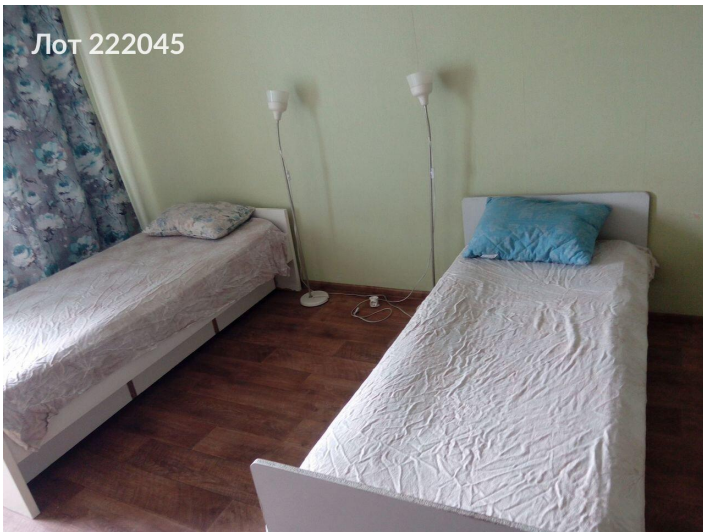

Сдается 2 комнатная квартира
75 000 рублей

Предлагаю вам уютную двухкомнатную квартиру, расположенную в экологически чистом и престижном районе Москвы на Вяземской улице. Квартира находится на девятом этаже. Площадь квартиры составляет 45,2 м². Просторный балкон добавляет удобства и является отличным местом для отдыха. В непосредственной близости от дома находятся парки Дубки и Троекуровская Роща. Рядом расположены все необходимые объекты инфраструктуры: детский сад, школа, поликлиника, магазины и кафе. Удобный транспортный доступ обеспечивается близостью остановок общественного транспорта и всего в 15 минутах пешком до станции МЦД Сетунь. В этом районе комфортно жить семьям благодаря высоким потолкам, продуманной планировке и наличию встроенных шкафов. Квартира будет идеальным выбором для стабильного проживания.

Комиссионные агентства 50 %

Тип сделки	Аренда	Пассажирских лифтов	1
Тип недвижимости	Жилая	Телефон	Да
Подтип	Квартира	Мебель	Да
Кухня	6 м ²	На кухне	Да
Метро	Сетунь	Стир.машина	Да
Путь до метро	Пешком	Балкон	1
Время до метро	15 мин.	Холодильник	Да
Этаж	9	Телевизор	Нет
Этажей	9	С детьми	Нет
Количество комнат	2	С животными	Нет
Комнаты	20.1-9.4 м ²	Раздельный санузел	1
Высота потолков	2.6 м.	Пандус	Да
Площадь комнат	29.5 м ²	Душ/кабина	Нет
Общая площадь	45 м ²	Ванная	Да
Предоплата	1 месяц	Кондиционер	Нет
Залог	100 %	Интернет	Да
Срок аренды	длительный срок	Посудомойка	Нет
Тип парковки	Наземная	Мусоропровод	Да
Ремонт	Косметический	Закрытая территория	Нет
Год постройки	1974 г.	Сигнализация	Нет
Комнат в сделке	2	Тип дома	Панельный
Охрана	Нет	Вид из окон	Двор
Встроенная техника	Да	Добавлено	2025-09-25 17:24:12