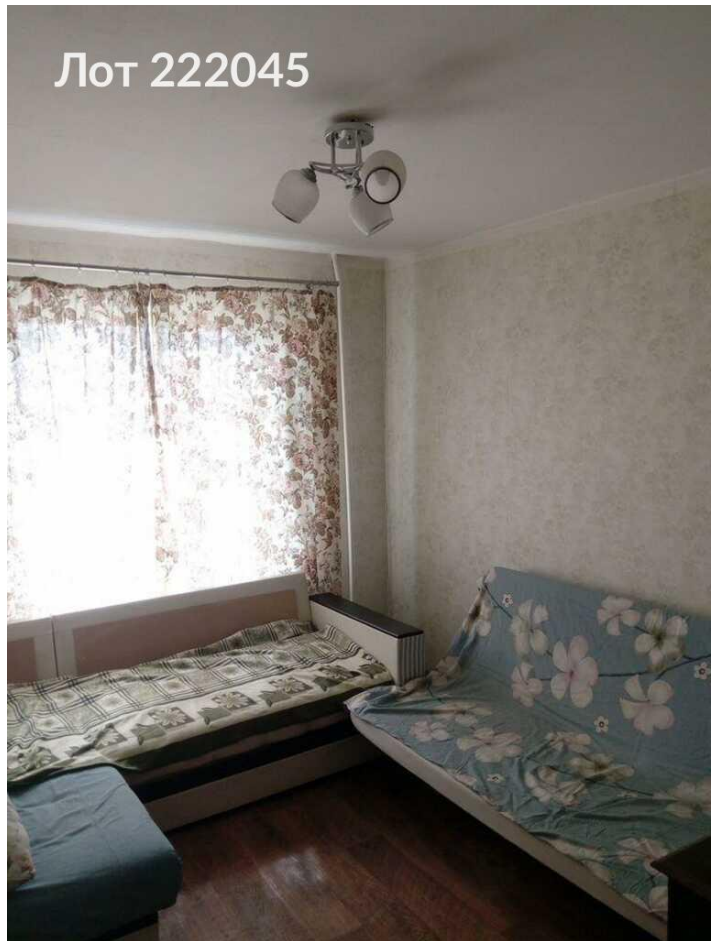

Сдается 2 комнатная квартира
75 000 рублей

Предлагаю вам уютную двухкомнатную квартиру, расположенную в экологически чистом и престижном районе Москвы на Вяземской улице. Квартира находится на девятом этаже. Площадь квартиры составляет 45,2 м². Просторный балкон добавляет удобства и является отличным местом для отдыха. В непосредственной близости от дома находятся парки Дубки и Троекуровская Роща. Рядом расположены все необходимые объекты инфраструктуры: детский сад, школа, поликлиника, магазины и кафе. Удобный транспортный доступ обеспечивается близостью остановок общественного транспорта и всего в 15 минутах пешком до станции МЦД Сетунь. В этом районе комфортно жить семьям благодаря высоким потолкам, продуманной планировке и наличию встроенных шкафов. Квартира будет идеальным выбором для стабильного проживания.

Комиссионные агентства 50 %

Тип сделки	Аренда	Пассажирских лифтов	1
Тип недвижимости	Жилая	Телефон	Да
Подтип	Квартира	Мебель	Да
Кухня	6 м ²	На кухне	Да
Метро	Сетунь	Стир.машина	Да
Путь до метро	Пешком	Балкон	1
Время до метро	15 мин.	Холодильник	Да
Этаж	9	Телевизор	Нет
Этажей	9	С детьми	Нет
Количество комнат	2	С животными	Нет
Комнаты	20.1-9.4 м ²	Раздельный санузел	1
Высота потолков	2.6 м.	Пандус	Да
Площадь комнат	29.5 м ²	Душ/кабина	Нет
Общая площадь	45 м ²	Ванная	Да
Предоплата	1 месяц	Кондиционер	Нет
Залог	100 %	Интернет	Да
Срок аренды	длительный срок	Посудомойка	Нет
Тип парковки	Наземная	Мусоропровод	Да
Ремонт	Косметический	Закрытая территория	Нет
Год постройки	1974 г.	Сигнализация	Нет
Комнат в сделке	2	Тип дома	Панельный
Охрана	Нет	Вид из окон	Двор
Встроенная техника	Да	Добавлено	2025-09-25 17:24:12