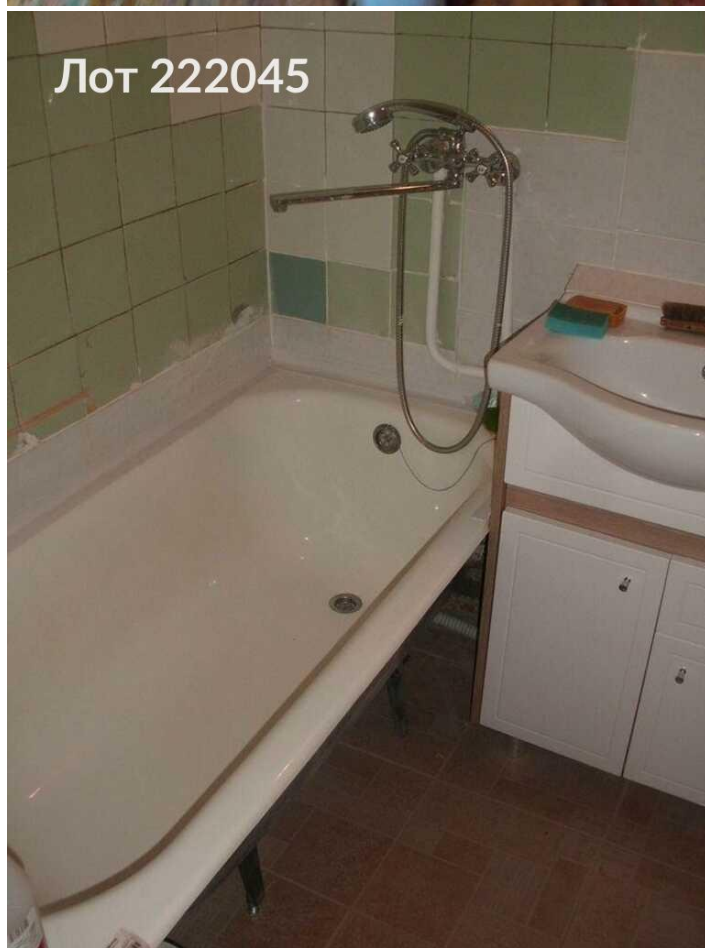

222045

Лот 222045

Лот 222045

Лот 222045